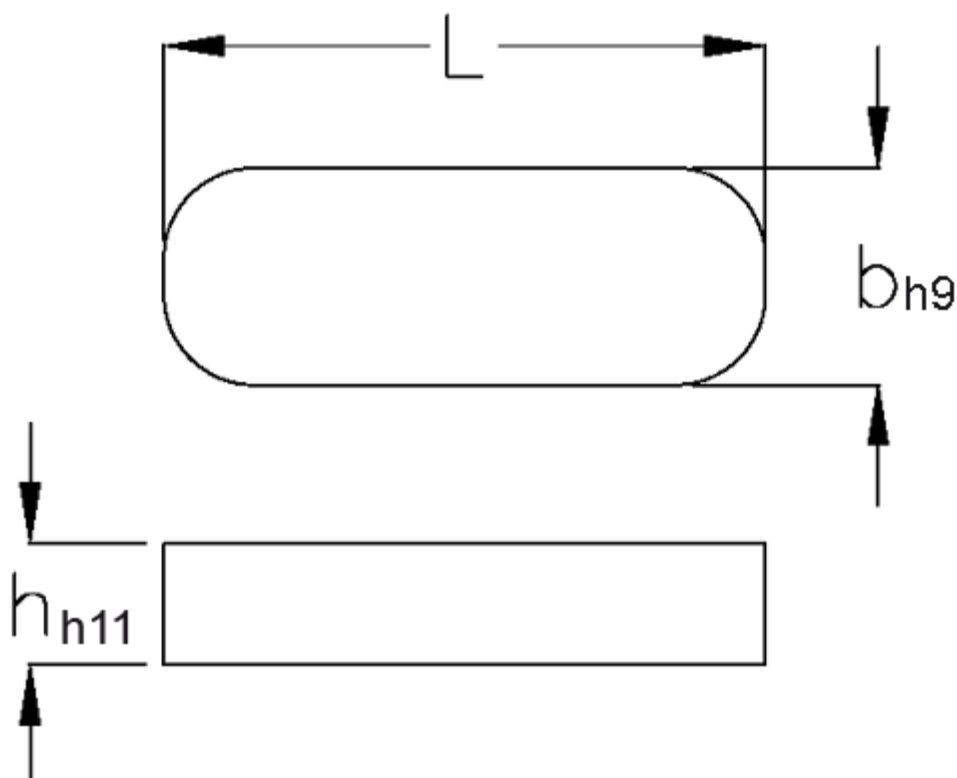

Varenummer: 0905181190
Beskrivelse: KLEE Pasfedre A 18x11x90 DIN 6885

Mål

b	= 18
h	= 11
L	= 90.0
Tolerance b	= 0.043
Tolerance h	= 0.110
Tolerance L	= -0,5